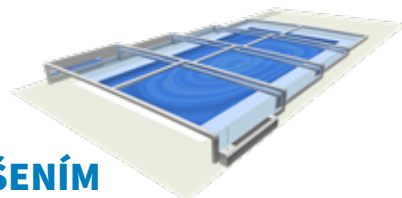

NECHTE SE HÝČKAT DÁLKOVĚ OVLÁDANÝM ZASTŘEŠENÍM

Pro zvýšení komfortu obsluhy posunu zastřešení si vyberte elektricky poháněný model eCHAMPION. Silný, ale zároveň tichý chod motorů na obou stranách zastřešení umožňuje plynulé otevření nebo zavření Vašeho bazénu. Motory jsou napájeny společnými integrovanými bateriemi, které jsou automaticky dobíjeny vestavěnými slunečními kolektory. Bezpečný směr posunu jednotlivých segmentů je veden tenkou pochozí kolejničí z jedné strany bazénu. Dálkové ovládání je chráněno bezpečnostním kódem. Zpříjemněte si pobyt u bazénu automatickým posunem zastřešení.