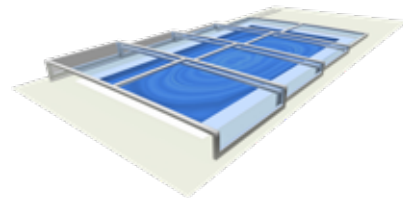

Alukov[®]

DOTVÁŘÍME DOMOV...

CHAMPION

CHYTRÉ ŘEŠENÍ PÉČE O VÁŠ BAZÉN

Bazénové zastřešení **CHAMPION** je díky svému designovému zpracování vhodné do každé zahrady. Rafinovaně kombinuje komfort, estetiku a příjemné uživatelské vlastnosti. Nízkou výškou nechává vyniknout architekturu domu, okolní zahradě i samotnému bazénu. Přirozeně se stane součástí vaší snadné a zároveň profesionální péče o bazén. Teleskopické zastřešení má stabilní odlehčenou konstrukci pro velmi snadný posun všech jeho částí. Průhledné výplně umožňují dokonalý výhled do bazénu i během zavřené polohy. **CHAMPION** je dokonalý a tichý solitér ve Vaší zahradě. Kvalitní a odolná barva profilů podtrhne jeho celkový vzhled.