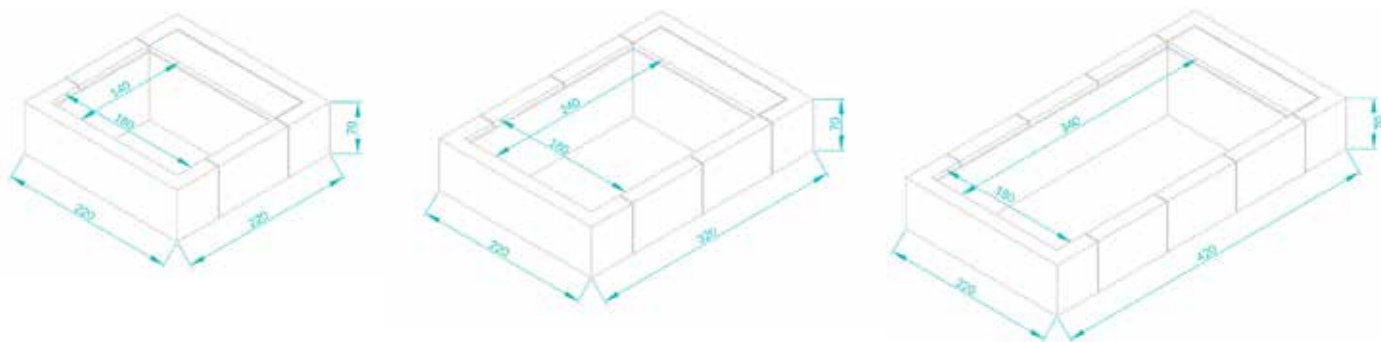

VELIKOST	NÁDOBA	VELIKOST VODNÍ HLADINY (m)	CELKOVÁ ZÁTĚŽ (m)	HLOUBKA VODY (cm)	CELKOVÁ VÝŠKA (cm)	OBSAH (l)
PLAYA1	1	1,40 x 1,80	2,20 x 2,20	55	70	1200
PLAYA2	1	2,40 x 1,80	3,20 x 2,20	55	70	2000
PLAYA3	1	3,40 x 1,80	4,20 x 2,20	55	70	3000