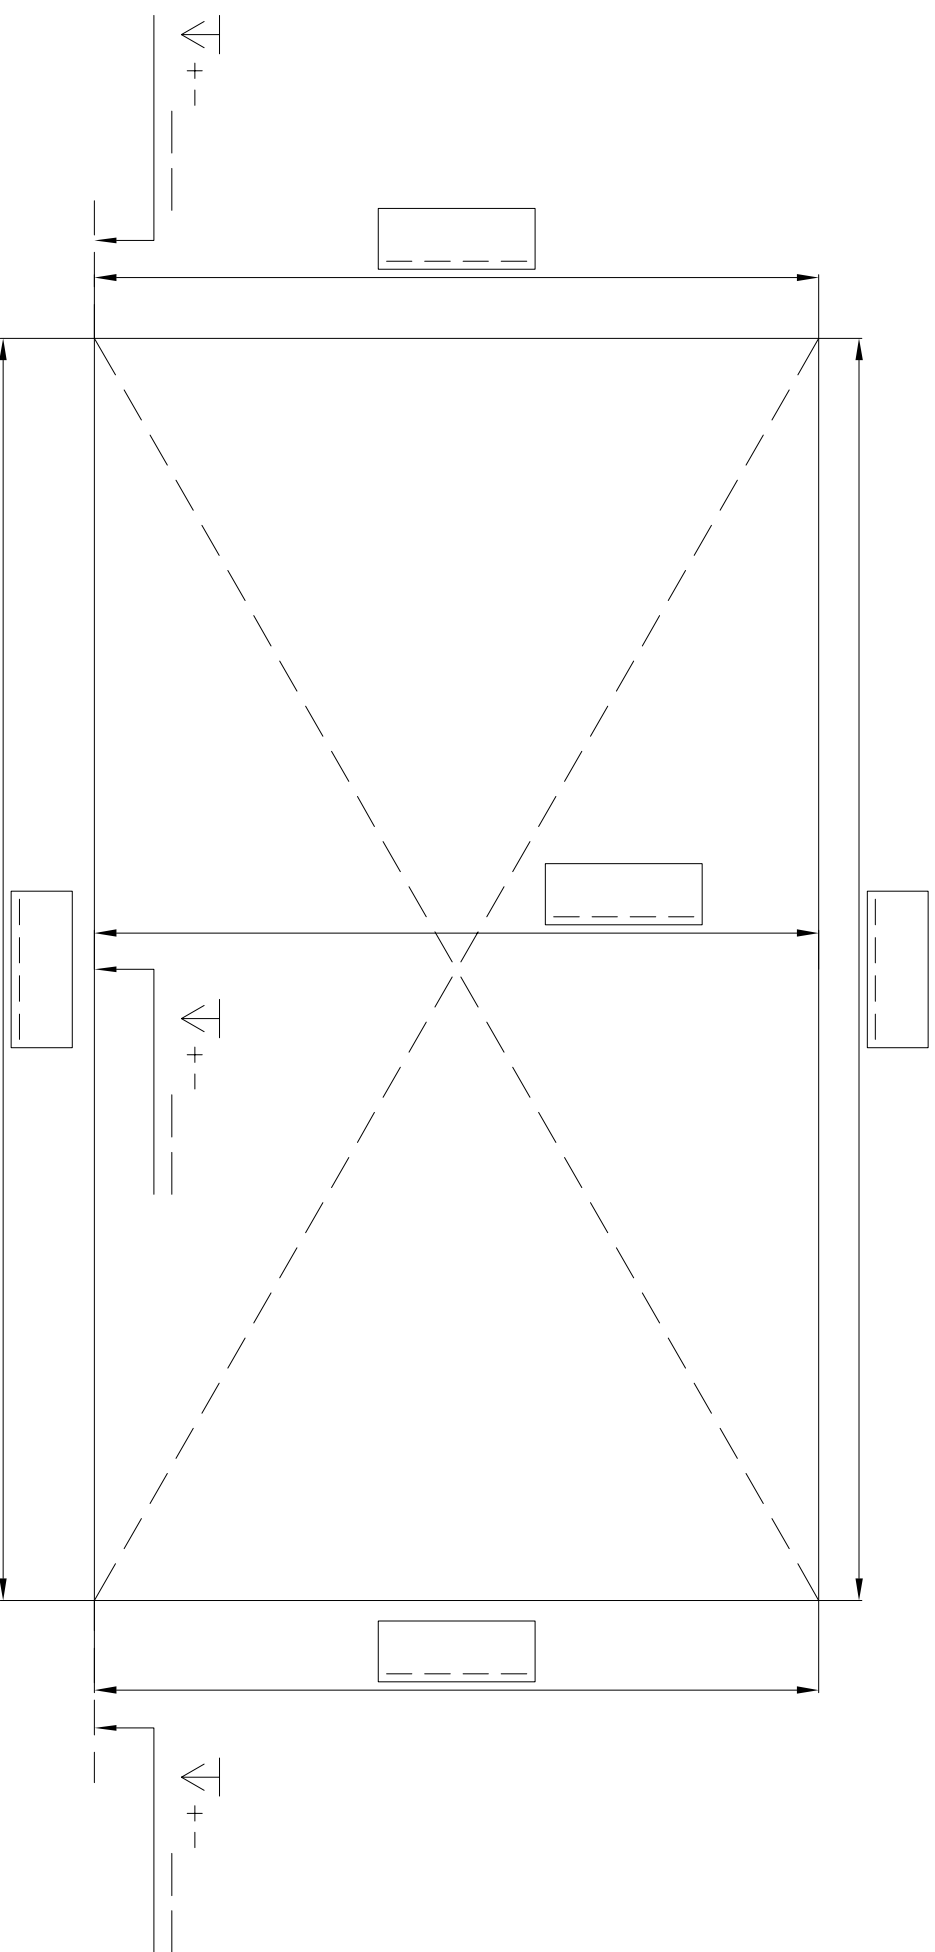

# Zaměřovací schéma rámových přesuvných dveří

## Stavební otvor při pohledu zvenku

**Barva: bronz / antracit**

**Výplň: bezpečnostní sklo / kompaktní polycarbonát**